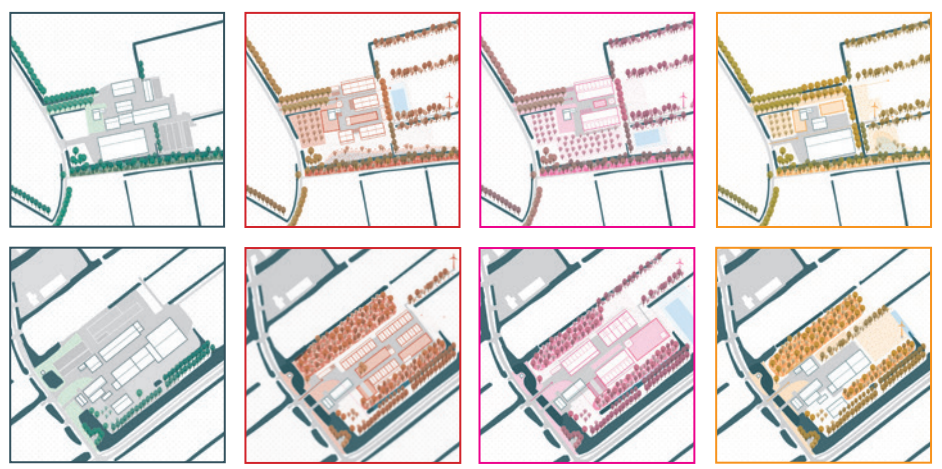

mini portfolio
claire oude aarninkhof

buurtschap waldschap

het nieuwe hart van Bosrijk, Eindhoven:
landschappelijk wooncluster ontworpen volgens The Natural Step
winnende inzending LANDLAB & MIX architecten. ontwerp 2018, realisatie 2022
uitvoering vlonder Kim Kogelman

erven met perspectief | VAB-assistent

Ontwerpend onderzoek in opdracht van Provincie Utrecht
naar de mogelijkheden voor transformatie van vrijkomende agrarische bebouwing (VAB-locaties) middels
methodische insassing 'assistent'. In samenwerking met MooiSticht / Jolanda van Looij
ervennetperspectief.nl

boven-linge

Visie voor een functioneler, rijker, aantrekkelijker Boven-Linge: klimaatadaptatief & natuurinclusiever maken van (de directe omgeving) van Nederlands langste rivier. Set bouwstenen toont reeks mogelijke oplossingen voor waterproblematiek, natuurontwikkeling en recreatie. Ambitiëdocument, veenenbos en bosch, 2021

foto: veenenbos en bosch

ereveld loenen

uitbreiding van de erebegraafplaats uit 1949 voor de Oorlogsgravenstichting (OGS):
nieuwe boskamers zijn verbonden met het monumentale Ereveld via slingerend wandelpad uitgekapt in bos.
1e en 2e fase uitgevoerd - Karres en Brands