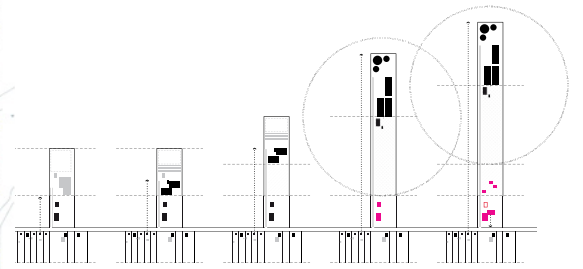

ereveld loenen

uitbreiding van de erebegraafplaats uit 1949 voor de Oorlogsgravenstichting (OGS):
nieuwe boskamers zijn verbonden met het monumentale Ereveld via slingerend wandelpad uitgekapt in bos.
1e en 2e fase uitgevoerd - Karres en Brands

foto: Chiel van Diest

eo wijers veenkoloniën

strategisch plan voor regionale ontwikkeling van de Veenkoloniën,
combineert agrarische bedrijvigheid met duurzame en sociale energie.
implementatie van duurzame energieproductie op 'energie-erf',
versterkt lokale landschapskarakteristieken
door systeem van houtwalbeplanting

wat weet een boer van saffraan - RROG stedenbouw en landschap
eervolle vermelding EO-Wijersprijsvraag 2011-2012