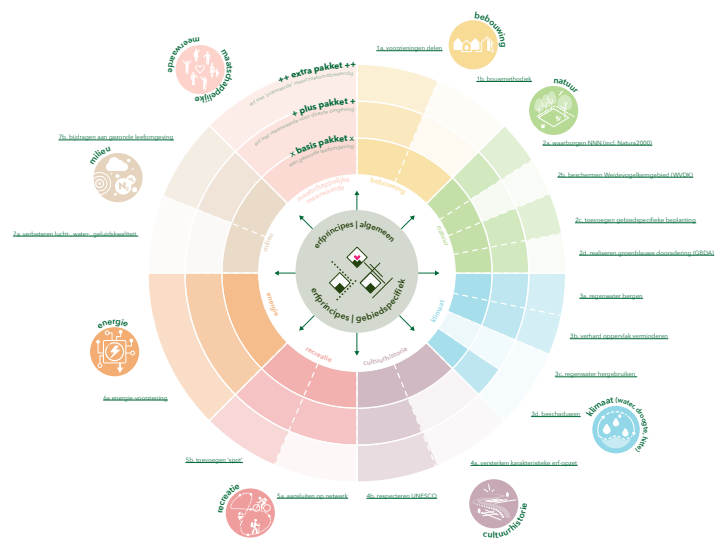

mini portfolio
claire oude aarninkhof

buurtschap waldschap

het nieuwe hart van Bosrijk, Eindhoven:
landschappelijk wooncluster ontworpen volgens The Natural Step
winnende inzending LANDLAB & MIX architecten. ontwerp 2018, realisatie 2022
uitvoering vlonder Kim Kogelman

erven met perspectief | VAB-assistent

Ontwerpend onderzoek in opdracht van Provincie Utrecht
naar de mogelijkheden voor transformatie van vrijkomende agrarische bebouwing (VAB-locaties) middels
methodische insassing 'assistent'. In samenwerking met MooiSticht / Jolanda van Looij
ervennetperspectief.nl

blauwe golven

Renovatie grootste omgevingskunstwerk van Nederland, incl. parkeeropgave, ontwerp directe omgeving en aansluiting op stadscentrum Arnhem veenenbos en bosch i.s.m. P. Struycken, ontwerp 2020-2021, uitvoering 2023-2024

foto: Chiel van Diest

eo wijers veenkoloniën

strategisch plan voor regionale ontwikkeling van de Veenkoloniën,
combineert agrarische bedrijvigheid met duurzame en sociale energie.
implementatie van duurzame energieproductie op 'energie-erf',
versterkt lokale landschapskarakteristieken
door systeem van houtwalbeplanting