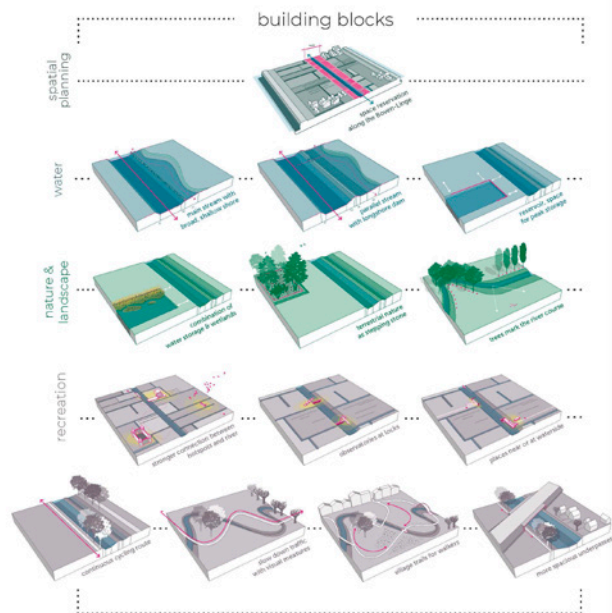

boven-linge

Visie voor een functioneler, rijker, aantrekkelijker Boven-Linge: klimaatadaptatief & natuurinclusiever maken van (de directe omgeving) van Nederlands langste rivier. Set bouwstenen toont reeks mogelijke oplossingen voor waterproblematiek, natuurontwikkeling en recreatie. Ambitiëdocument, veenenbos en bosch, 2021